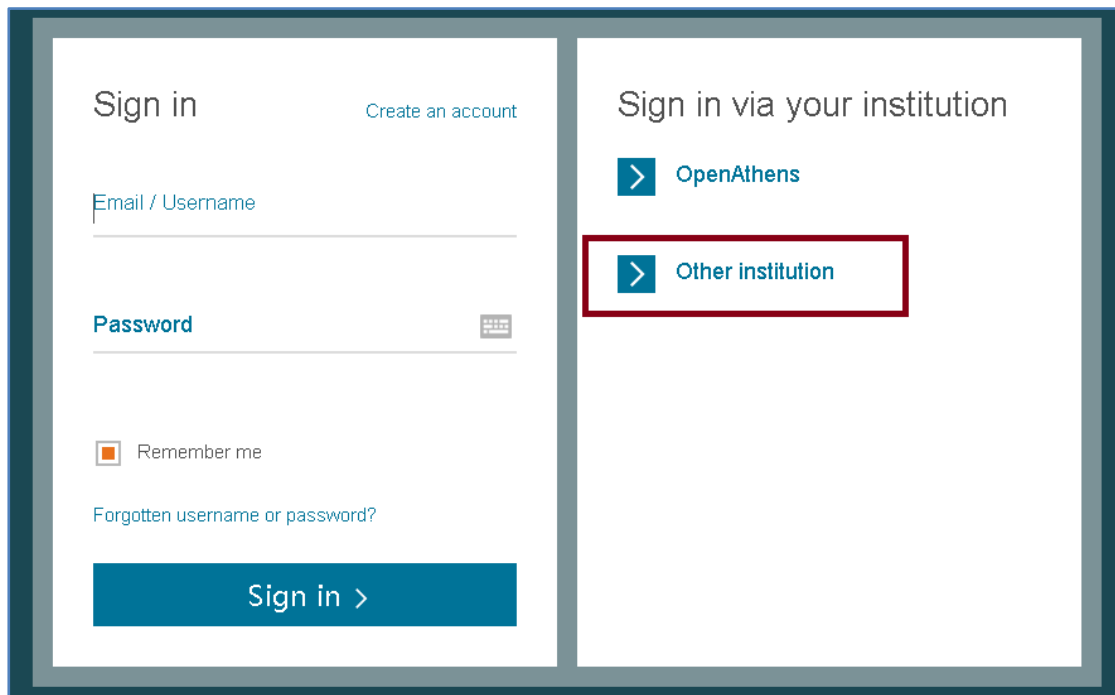

通过 CARS I 联盟访问爱思唯尔资源流程

北京林业大学图书馆制作 2020-03-17

1、使用非校园网 IP 在浏览器地址栏输入

<https://www.sciencedirect.com/>，点击右上角“Sign in”链接。

2、点击“Other institution”链接。

3、检索框中输入“beijing”，点选“Beijing Forestry University”，系统将跳转至登录页面。

ScienceDirect

Login via your institution
 You may be able to login to ScienceDirect using your institutions login credentials. [Learn more](#)
 We will remember your login preference the next time you access ScienceDirect from this computer.