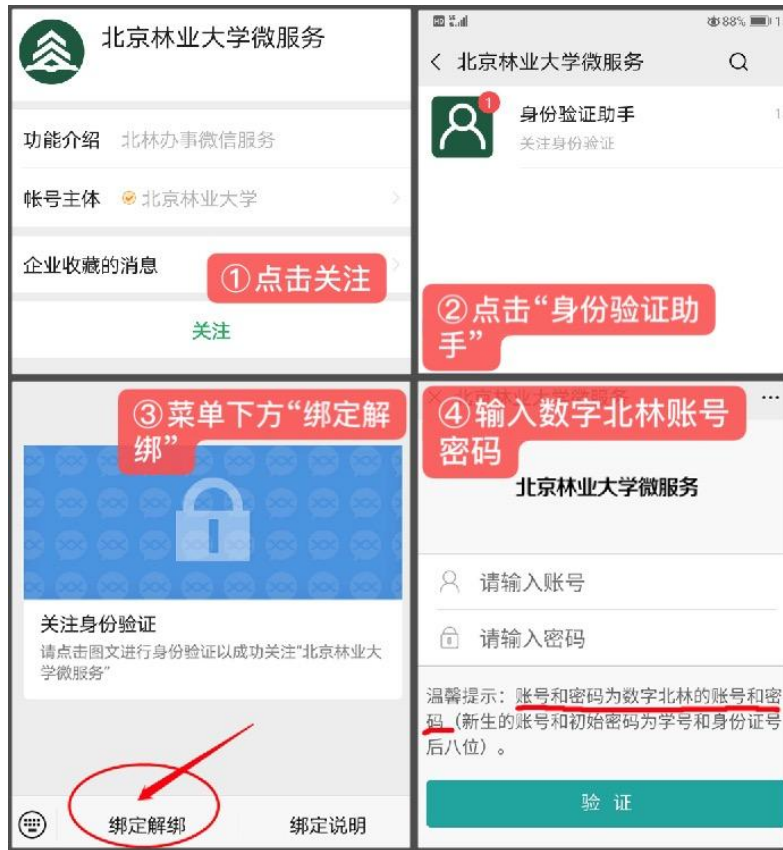

2022 级新生企业微信绑定指南

北京林业大学企业微信--“北京林业大学”是综合保障部网络与信息技术中心为全校师生搭建的线上移动综合服务平台，未来的林大生活中，个人基础信息显示、重要通知下发、校内各项应用等移动服务都将通过企业微信平台完成。请新生务必在企业微信中完成绑定。

企业微信关注及绑定方法如下：

- (1) 确认微信 app 绑定的手机号与当前手机号码一致：见微信页面下方→“我”→“设置”→“帐号与安全”→“手机号”；

- (2) 扫码关注北京林业大学企业微信；

注：数字北林账号为学号，初始密码为身份证号后八位，X大写

北京林业大学微服务

请检查以下手机号码是否为您正在使用并且为当前微信所绑定的手机号，如果不是请修改。

☎ 188117
获取验证码

☎ 请输入验证码

绑定微校园帐号和手机号

填写当前使用的手机号，获取验证码，完成绑定。